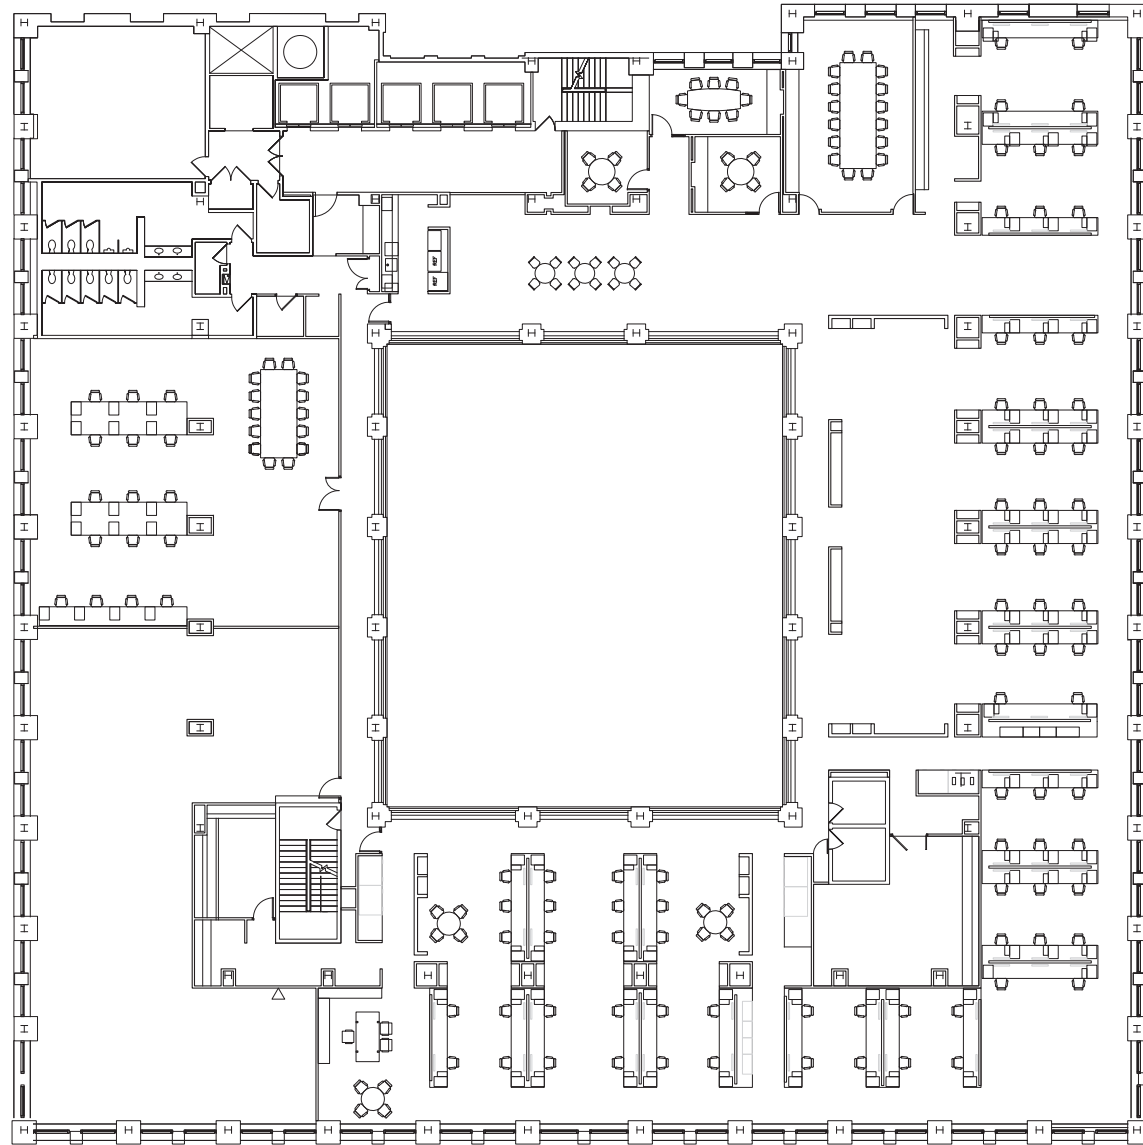

**RAILWAY EXCHANGE**  
224 SOUTH MICHIGAN AVENUE

**SUITE 1300**  
**23,319 RSF**

Mark Georgas  
+1 312 228 2178  
mark.georgas@amjll.com

Gary B. Kostecki  
+1 312 228 3311  
gary.kostecki@amjll.com