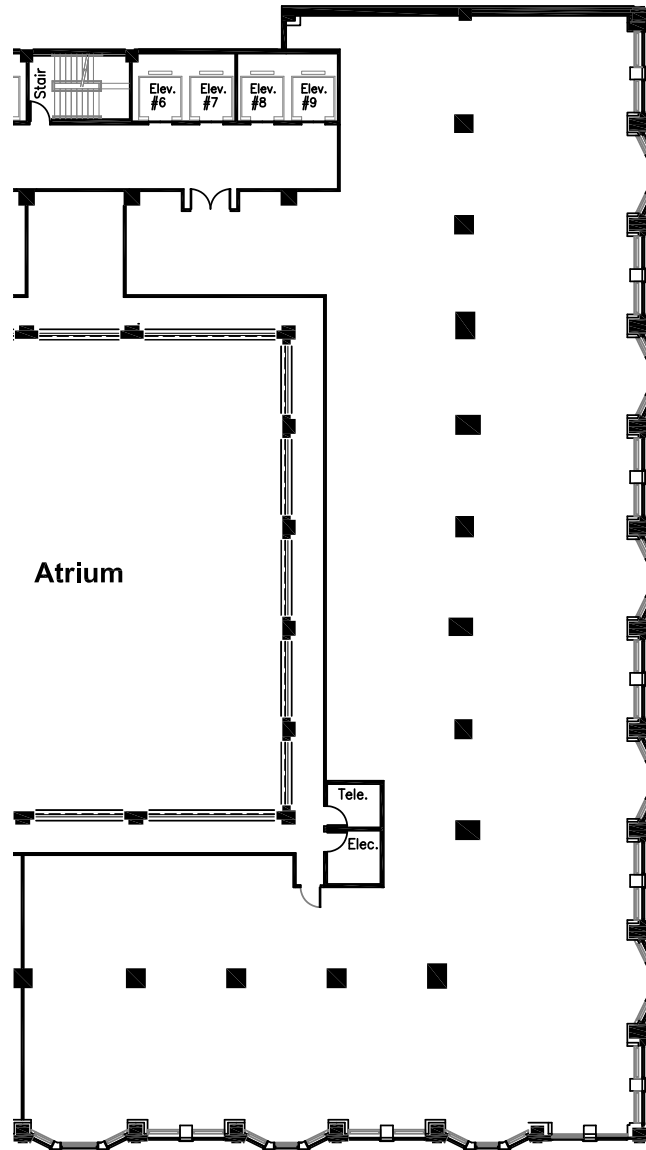

**RAILWAY EXCHANGE**  
224 SOUTH MICHIGAN AVENUE

**SUITE 500**  
**13,548 RSF**

Mark Georgas  
+1 312 228 2178  
mark.georgas@amjll.com

Gary B. Kostecki  
+1 312 228 3311  
gary.kostecki@amjll.com