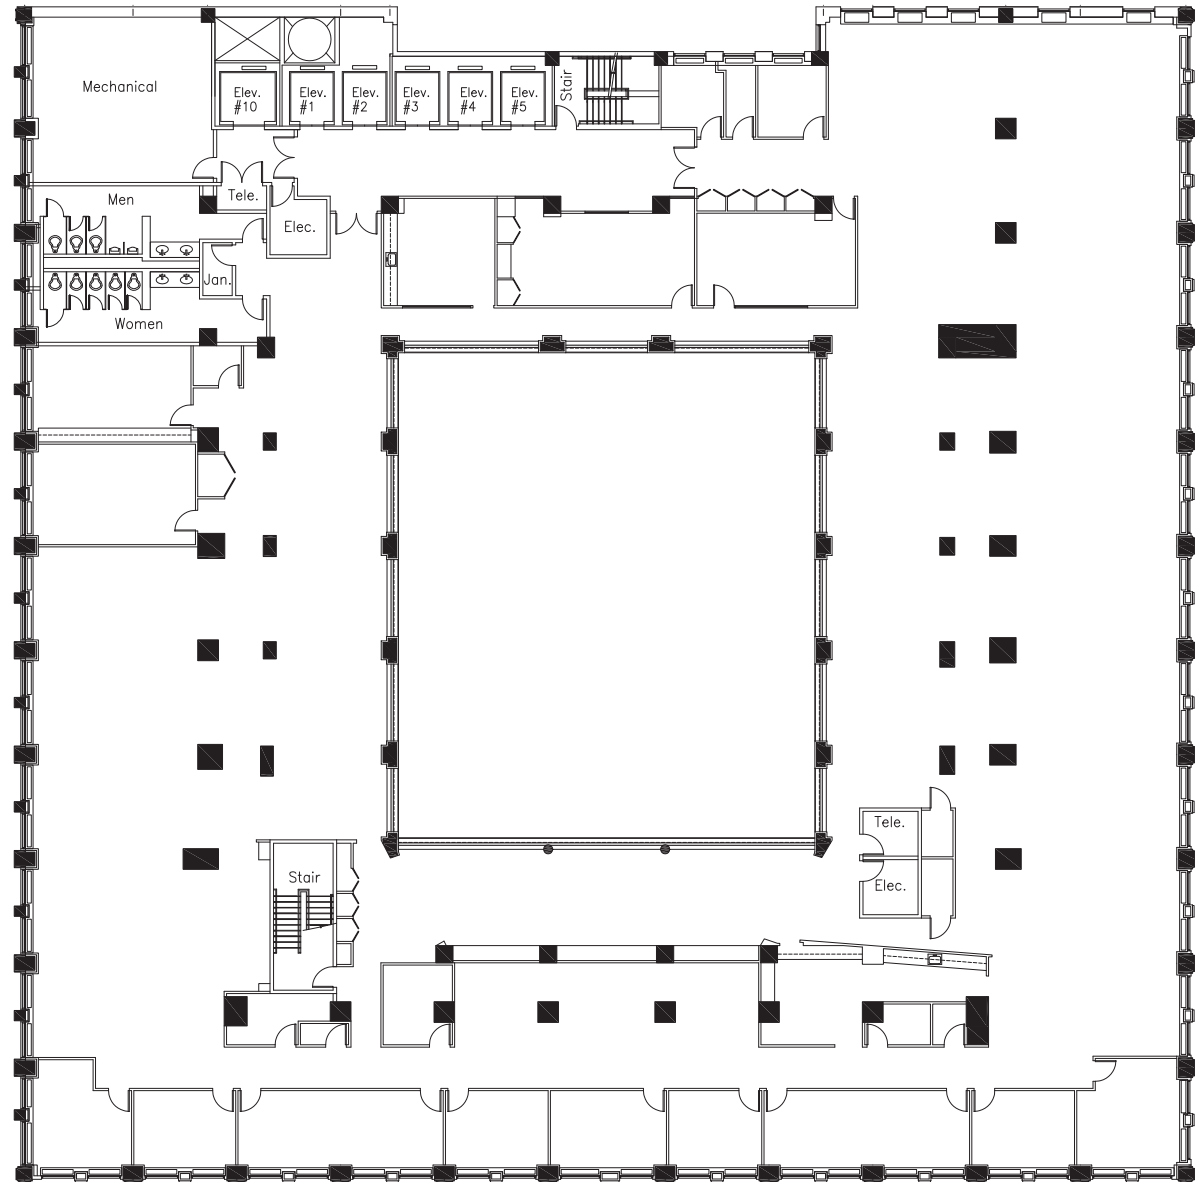

RAILWAY EXCHANGE
224 SOUTH MICHIGAN AVENUE

SUITE 1500
23,380 RSF

Mark Georgas
+1 312 228 2178
mark.georgas@am.jll.com

Gary B. Kostecki
+1 312 228 3311
gary.kostecki@am.jll.com