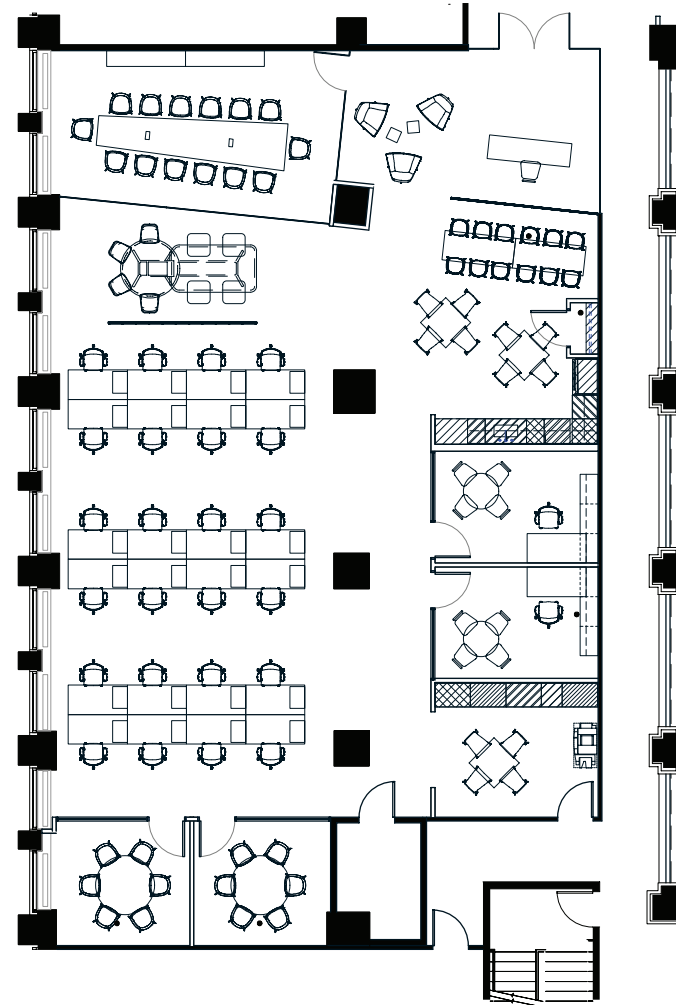

RAILWAY EXCHANGE  
224 SOUTH MICHIGAN AVENUE

SUITE 1280  
4,222 RSF

Mark Georgas  
+1 312 228 2178  
mark.georgas@am.jll.com

Gary B. Kostecki  
+1 312 228 3311  
gary.kostecki@am.jll.com